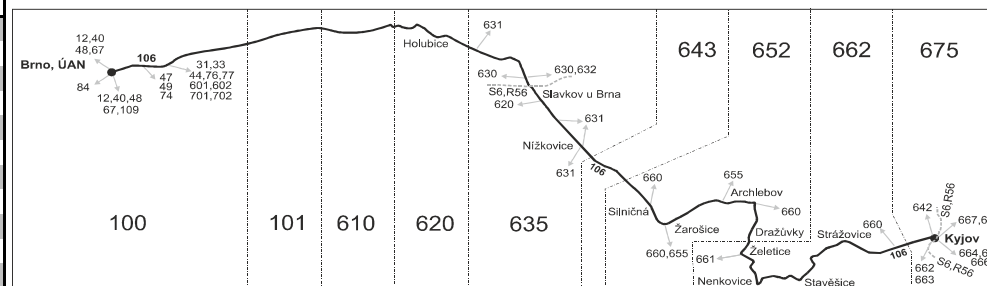

Úsek	Zóna	Zastávka	Číslo spoje:									
			241	243	245	247	249	251	253	255	257	
N	100	Brno, UAN Zvonařka - stanoviště 5	6:12	8:12	10:12	12:12	14:12	16:12	18:12	20:12	22:42	
	100	* Brno, Tržní	6:16	8:16	10:16	12:16	14:16	16:16	18:16	20:16	22:46	
	620	* Holubice, nadjezd (z)	6:29	8:29	10:29	12:29	14:29	16:29	18:29	20:29	22:59	
	635	Velešovice, rozc.1.0 (z)	6:31	8:31	10:31	12:31	14:31	16:31	18:31	20:31	23:01	
	635	Slavkov u Brna, aut.st.	6:37	8:37	10:37	12:37	14:37	16:37	18:37	20:37	23:07	
	635	Slavkov u Brna, rozc.k žel.st.0.5	6:40	8:40	10:40	12:40	14:40	16:40	18:40	20:40	23:10	
	635	Nížkovice, rozc.0.3 (z)	6:43	8:43	10:43	12:43	14:43	16:43	18:43	20:43	23:13	
	635	Heršpice, Bílý Vlč (z)	6:46	8:46	10:46	12:46	14:46	16:46	18:46	20:46	23:16	
	643	Žarošice, Těšanka (z)	6:48	8:48	10:48	12:48	14:48	16:48	18:48	20:48	23:18	
	643	Žarošice, Zdravá Voda (z)	6:50	8:50	10:50	12:50	14:50	16:50	18:50	20:50	23:20	
	652	Žarošice, Silničná, rozc.Uhřice	6:53	8:53	10:53	12:53	14:53	16:53	18:53	20:53	23:23	
	652	Žarošice, škola (z)	6:56	8:56	10:56	12:56	14:56	16:56	18:56	20:56	23:26	
	652	Žarošice	6:57	8:57	10:57	12:57	14:57	16:57	18:57	20:57	23:27	
		⇒ 655 Násedlovce, Čeč	7:02	9:02	11:02	13:02	15:02	16:17:02	19:02	10:21:02	23:32	
		⇒ 655 Ždánice	6:57	8:57	10:57	12:57	14:57	16:16:57	18:57	10:20:57	23:27	
		⇒ 660 Dambovice	7:02		13:02	15:02		19:02				
		⇒ 660 Sobůlky, Kyjov	7:07		12:57		16:57		10:20:57			
	652	Archlebov	7:02	9:02	11:02	13:02	15:02	17:02	19:02	21:02	23:32	
	652	Dražůvky	7:06	9:06	11:06	13:06	15:06	17:06	19:06	21:06	23:36	
	662	Želetice, statek (z)	7:10	9:10	11:10	13:10	15:10	17:10	19:10	21:10	23:40	
	662	Želetice	7:11	9:11	11:11	13:11	15:11	17:11	19:11	21:11	23:41	
	662	Nenkovice, u kašny	7:14	9:14	11:14	13:14	15:14	17:14	19:14	21:14	23:44	
	662	Nenkovice, ObÚ (z)	7:15	9:15	11:15	13:15	15:15	17:15	19:15	21:15	23:45	
	662	Nenkovice, škola	7:16	9:16	11:16	13:16	15:16	17:16	19:16	21:16	23:46	
	662	Stavěšice	7:19	9:19	11:19	13:19	15:19	17:19	19:19	21:19	23:49	
	662	Strážovice	7:23	9:23	11:23	13:23	15:23	17:23	19:23	21:23	23:53	
	675	Kyjov, nem.	7:30	9:30	11:30	13:30	15:30	17:30	19:30	21:30	0:00	
	675	Kyjov, aut.st.	7:33	9:33	11:33	13:33	15:33	17:33	19:33	21:33	0:03	

Vysvětlivky:

⇒ spoje navazující na linku 106

(z) zastávka celodenně na znamení

Ⓢ jede v sobotu

† jede v neděli a ve státem uznávané svátky

N úsekovou jízdenku nelze vydat

* Spojе projíždějí mezi zastávkami Brno, Tržní a Holubice, nadjezd přes tarifní zóny 101 a 610

Vzhledem ke stavebnímu stavu zastávek nelze garantovat bezbariérový nástup do a výstup z vozidla na všech zastávkách.

10 nejede 24.12. a 31.12.

16 jede také 31.12., nejede 24.12.

17 jede také 31.12.

Šťastnou cestu s IDS JMK