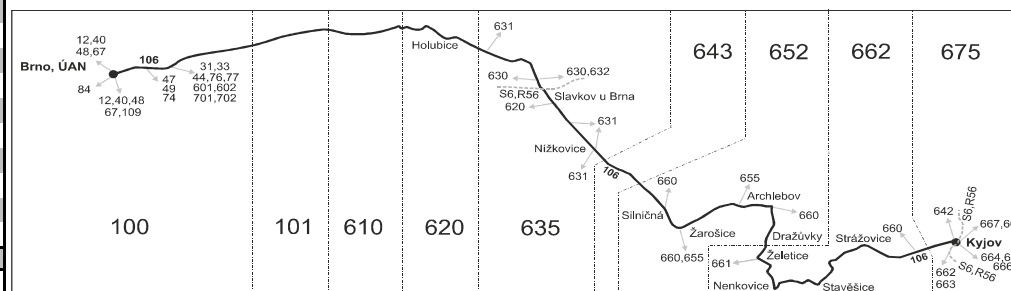

Usek	Číslo spoje:	242	244	246	248	250	252	254	256	258
Zóna	Zastávka	ⓐ†17	ⓐ†17	ⓐ†17	ⓐ†17	ⓐ†17	ⓐ†17	ⓐ†16	ⓐ†16	ⓐ†10
675	Kyjov, aut.st.	3:56	6:26	8:26	10:26	12:26	14:26	16:26	18:26	20:26
675	Kyjov, nem.	3:59	6:29	8:29	10:29	12:29	14:29	16:29	18:29	20:29
662	Strážovice	4:06	6:36	8:36	10:36	12:36	14:36	16:36	18:36	20:36
662	Stavěšice	4:10	6:40	8:40	10:40	12:40	14:40	16:40	18:40	20:40
662	Nenkovice, škola	4:13	6:43	8:43	10:43	12:43	14:43	16:43	18:43	20:43
662	Nenkovice, ObÚ (z)	4:14	6:44	8:44	10:44	12:44	14:44	16:44	18:44	20:44
662	Nenkovice, u kašny	4:15	6:45	8:45	10:45	12:45	14:45	16:45	18:45	20:45
662	Želetice	4:18	6:48	8:48	10:48	12:48	14:48	16:48	18:48	20:48
662	Želetice, statek (z)	4:19	6:49	8:49	10:49	12:49	14:49	16:49	18:49	20:49
652	Dražůvky	4:23	6:53	8:53	10:53	12:53	14:53	16:53	18:53	20:53
652	Archlebov	4:27	6:57	8:57	10:57	12:57	14:57	16:57	18:57	20:57
	⇒ 655 Násedlovice, Cejč	4:27	6:57	8:57	10:57	12:57	14:57	16:57	18:57	20:57
	⇒ 655 Ždánice	4:42	7:02	9:02	11:02	13:02	15:02	17:02	19:02	21:02
	⇒ 660 Damboučice		6:57		12:57	14:57		18:57		
	⇒ 660 Sobůlky, Kyjov		7:12		13:02	15:02	17:02			21:02
652	Žarošice	4:32	7:02	9:02	11:02	13:02	15:02	17:02	19:02	21:02
652	Žarošice, škola (z)	4:33	7:03	9:03	11:03	13:03	15:03	17:03	19:03	21:03
652	Žarošice, Silničná, rozc.Uhřice	4:36	7:06	9:06	11:06	13:06	15:06	17:06	19:06	21:06
643	Žarošice, Zdravá Voda (z)	4:39	7:09	9:09	11:09	13:09	15:09	17:09	19:09	21:09
643	Žarošice, Těšanka (z)	4:41	7:11	9:11	11:11	13:11	15:11	17:11	19:11	21:11
635	Heršpice, Bílý Vlk (z)	4:43	7:13	9:13	11:13	13:13	15:13	17:13	19:13	21:13
635	Nížkovice, rozc.0.3 (z)	4:46	7:16	9:16	11:16	13:16	15:16	17:16	19:16	21:16
635	Slavkov u Brna, rozc.k žel.st.0.5	4:49	7:19	9:19	11:19	13:19	15:19	17:19	19:19	21:19
635	Slavkov u Brna, aut.st.	4:52	7:22	9:22	11:22	13:22	15:22	17:22	19:22	21:22
635	Velešovice, rozc.1.0 (z)	4:58	7:28	9:28	11:28	13:28	15:28	17:28	19:28	21:28
620	* Holubice, nadjezd (z)	5:00	7:30	9:30	11:30	13:30	15:30	17:30	19:30	21:30
100	* Brno, Tržní	5:10	7:43	9:43	11:43	13:43	15:43	17:43	19:43	21:43
N	⇒ N94 Brno, Hlavní nádraží	5:10								
100	Brno, ÚAN Zvonařka	5:14	7:47	9:47	11:47	13:47	15:47	17:47	19:47	21:47

Vysvětlivky:

1. ⇒ spoje navazující na linku 106
   - (z) zastávka celodenně na znamení
   - | spoj zastávkou projíždí
   - ⓐ jede v sobotu
   - † jede v neděli a ve státem uznávané svátky
   - Spoje projíždějí mezi zastávkami Brno, Tržní a Holubice, nadjezd přes tarifní zóny 101 a 610
   - N úsekovou jízdenku nelze vydat
2. Vzhledem ke stavebnímu stavu zastávek nelze garantovat bezbariérový nástup do a výstup z vozidla na všech zastávkách.

10 nejede 24.12. a 31.12.
16 jede také 31.12., nejede 24.12.
17 jede také 31.12.

Šťastnou cestu s IDS JMK