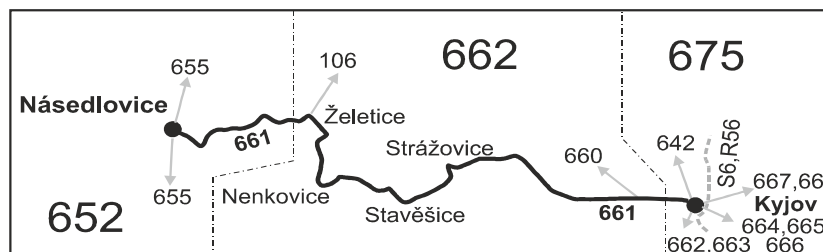

661

Násedlovice - Želetice - Kyjov

Integrovaný dopravní systém Jihomoravského kraje

Informace a podněty: 5 4317 4317, www.idsjmk.cz

Platí od 9.12.2018 do 14.12.2019

Linka 729661: Přepravu zajišťuje: ČSAD Kyjov Bus a.s., Boršovská 2228, 697 34 Kyjov

PRACOVNÍ DNY (nejede 31.12.)		SOBOTA + NEDĚLE				
Úsek	Císlo spoje:	2	4	22	24	242
Zóna	Zastávka	✕	✕	✕	✕	Ⓢ17
	652 Násedlovice	4:51	5:51	7:01	13:01	5:01
	652 Násedlovice, u hřiště (z)	4:52	5:52	7:02	13:02	5:02
	652 Násedlovice, mlýn	4:54	5:54	7:04	13:04	5:04
	662 Želetice, statek (z)	5:00	6:00	7:10	13:10	5:10
	662 Želetice	5:01	6:01	7:11	13:11	5:11
	662 Nenkovice, u kašny	5:04	6:04	7:14	13:14	5:14
	662 Nenkovice, ObÚ (z)	5:05	6:05	7:15	13:15	5:15
	662 Nenkovice, škola	5:06	6:06	7:16	13:16	5:16
	662 Stavěšice	5:09	6:09	7:19	13:19	5:19
	662 Strážovice	5:13	6:13	7:23	13:23	5:23
	675 Kyjov, nem.	5:20	6:20	7:30	13:30	5:30
	675 Kyjov, aut.st.	5:23	6:23	7:33	13:33	5:33
	⇒ 662 Sardice, Čeč	5:36	6:39	7:39	13:39	
	⇒ 664 Ratiškovice, Hodonín	5:24			13:44	
	⇒ 665 Bzenec, Strážnice	5:30	6:30		50 13:50	
	⇒ 666 Žeravice, Osvětimany	5:33	6:33