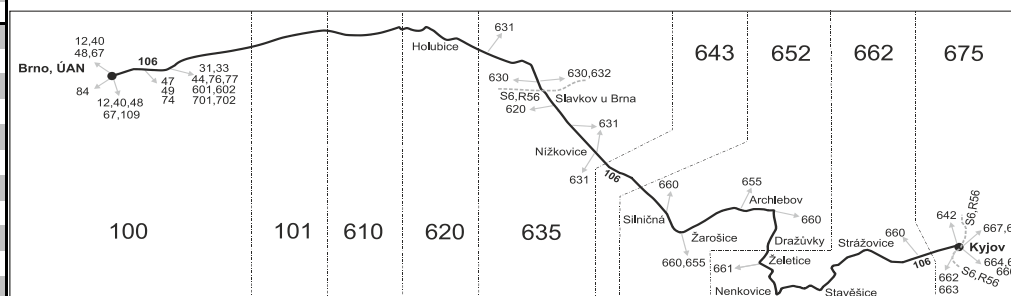

Šťastnou cestu s IDS JMK

Vysvětlivky:

⇒ spoje navazující na linku 106

(o) zastávka od 20 do 5 hodin na znamení

(z) zastávka celodenně na znamení

ⓐ jede v sobotu

† jede v neděli a ve státem uznávané svátky

Vzhledem ke stavebnímu stavu zastávek nelze garantovat bezbariérový nástup do a výstup z vozidla na všech zastávkách.

10 nejede 24.12. a 31.12.

16 jede také 31.12., nejede 24.12.

17 jede také 31.12.

* Spoje projíždějí mezi zastávkami Brno, Tržní a Holubice, nadjezd přes tarifní zóny 101 a 610

N úsekovou jízdenku nelze vydat