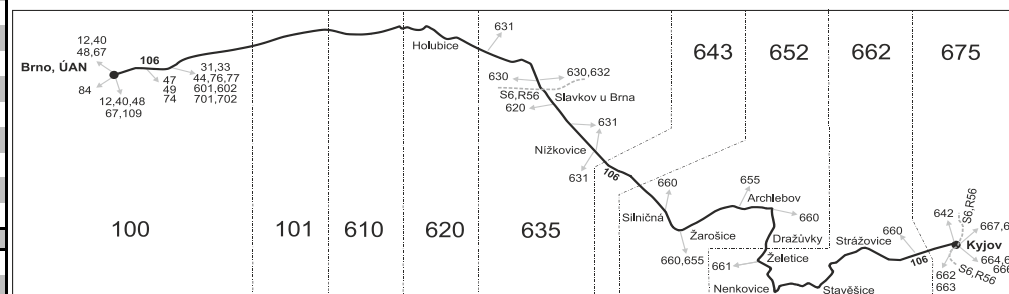

Šťastnou cestu s IDS JMK

Vysvětlivky:

⇒ spoje navazující na linku 106

(z) zastávka celodenně na znamení

(o) zastávka od 20 do 5 hodin na znamení

ⓐ jede v sobotu

† jede v neděli a ve státem uznávané svátky

Vzhledem ke stavebnímu stavu zastávek nelze garantovat bezbariérový nástup do a výstup z vozidla na všech zastávkách.

10 nejede 24.12. a 31.12.

16 jede také 31.12., nejede 24.12.

17 jede také 31.12.

* Spoje projíždějí mezi zastávkami Brno, Tržní a Holubice, nadjezd přes tarifní zóny 101 a 610

N úsekovou jízdenku nelze vydat