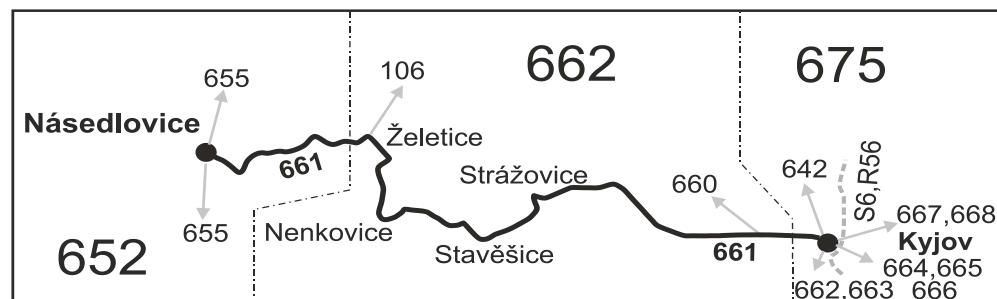

## Kyjov - Želetice - Násedlovice

Integrovaný dopravní systém Jihomoravského kraje

Informace a podněty: 5 4317 4317, www.idsjmk.cz

Platí od 15.12.2019 do 12.12.2020

Linka 729661: Přepravu zajišťuje: ČSAD Kyjov Bus a.s., Boršovská 2228, 697 34 Kyjov

		PRACOVNÍ DNY (nejede 31.12.)						SOBOTA + NEDĚLE
Číslo spoje:		23	21	61	41	1	3	241
Úsek	Zóna	Zastávka	⌘56 Z	⌘57	♿	⌘	⌘	Ⓢ10
	675	Kyjov, aut.st.	5:36	6:16	14:26	15:26	18:26	22:37
	675	Kyjov, nem.	5:39	6:19	14:29	15:29	18:29	22:40
	662	Strážovice	5:46	6:26	14:36	15:36	18:36	22:47
	662	Stavěšice	5:50	6:30	14:40	15:40	18:40	22:51
	662	Nenkovice, škola	5:53	6:33	14:43	15:43	18:43	22:54
	662	Nenkovice, ObÚ (z)	5:54	6:34	14:44	15:44	18:44	22:55
	662	Nenkovice, u kašny	5:55	6:35	14:45	15:45	18:45	22:56
	662	Želetice	5:58	6:38	14:48	15:48	18:48	22:59
	662	Želetice, statek (z)	5:59	6:39	14:49	15:49	18:49	23:00
	652	Násedlovice, mlýn	6:02	6:44	14:54	15:54	18:54	23:05
		⇒ 655 Cejč		6:44				
		⇒ 655 Ždánice	6:02					
	652	Násedlovice, u hřiště (z)		6:46	14:56	15:56	18:56	23:07
	652	Násedlovice		6:47	14:57	15:57	18:57	23:08

### Vysvětlivky:

- ⇒ spoje navazující na linku 661
- (z) zastávka celodenně na znamení
- ♿ spoj s bezbariérově přístupným vozidlem
- ⌘ jede v pracovních dnech
- Ⓢ jede v sobotu
- † jede v neděli a ve státem uznávané svátky

- 10** nejede 24.12. a 31.12.
- 56** nejede od 23.12. do 3.1. a od 1.7. do 31.8.
- 57** jede 23.12., 27.12., 30.12., 2.1., 3.1. a od 1.7. do 31.8.

Šťastnou cestu s IDS JMK

Z pokračuje jako linka 655 do zastávky Žarošice, kde je návaznost na posilový spoj 10 linky 106 do Brna.  
Vzhledem ke stavebnímu stavu zastávek nelze garantovat bezbariérový nástup do a výstup z vozidla na všech zastávkách.