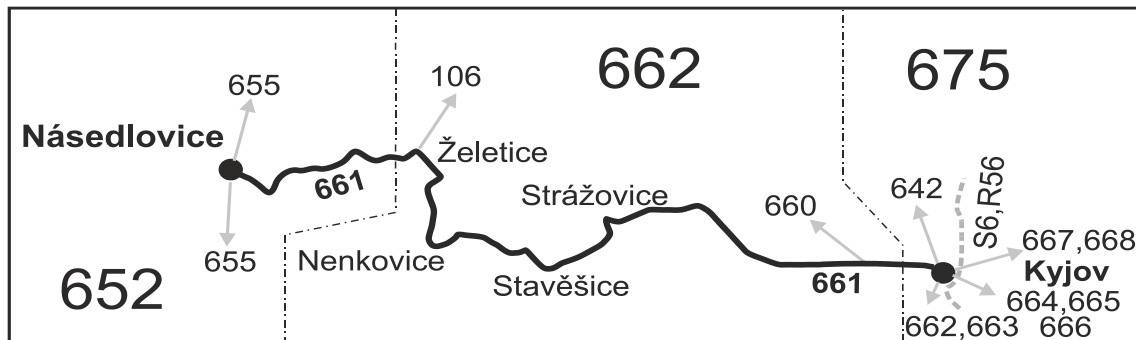

PRACOVNÍ DNY (nejede 31.12.)							SOBOTA + NEDĚLE
Úsek	Číslo spoje:	2	4	22	24	242	
Zóna	Zastávka	⌘	⌘	⌘	⌘	ⓈⓉⓇ	
661	<b>652 Násedlovice</b>	<b>4:51</b>	<b>5:51</b>	<b>7:01</b>	<b>13:01</b>	<b>5:01</b>	
	652 Násedlovice, u hřiště (z)	4:52	5:52	7:02	13:02	5:02	
	652 Násedlovice, mlýn	4:54	5:54	7:04	13:04	5:04	
	662 Želetice, statek (z)	5:00	6:00	7:10	13:10	5:10	
	662 Želetice	5:01	6:01	7:11	13:11	5:11	
	662 Nenkovice, u kašny	5:04	6:04	7:14	13:14	5:14	
	662 Nenkovice, ObÚ (z)	5:05	6:05	7:15	13:15	5:15	
	662 Nenkovice, škola	5:06	6:06	7:16	13:16	5:16	
	662 Stavěšice	5:09	6:09	7:19	13:19	5:19	
	662 Strážovice	5:13	6:13	7:23	13:23	5:23	
	675 Kyjov, nem.	5:20	6:20	7:30	13:30	5:30	
	<b>675 Kyjov, aut.st.</b>	<b>5:23</b>	<b>6:23</b>	<b>7:33</b>	<b>13:33</b>	<b>5:33</b>	
	⇒ 662 Sardice, Cejč	5:36	6:39	7:39	13:39		
	⇒ 664 Ratiškovice, Hodonín	5:24			13:44		
	⇒ 665 Bzenec, Strážnice	5:30	6:30		<b>50</b> 13:50		
⇒ 666 Žeravice, Osvětimany	5:33	6:33					

### Vysvětlivky:

- ⇒ spoje navazující na linku 661
- (z) zastávka celodenně na znamení
- ⌘ jede v pracovních dnech
- Ⓢ jede v sobotu
- Ⓣ jede v neděli a ve státem uznávané svátky

**17** jede také 31.12.