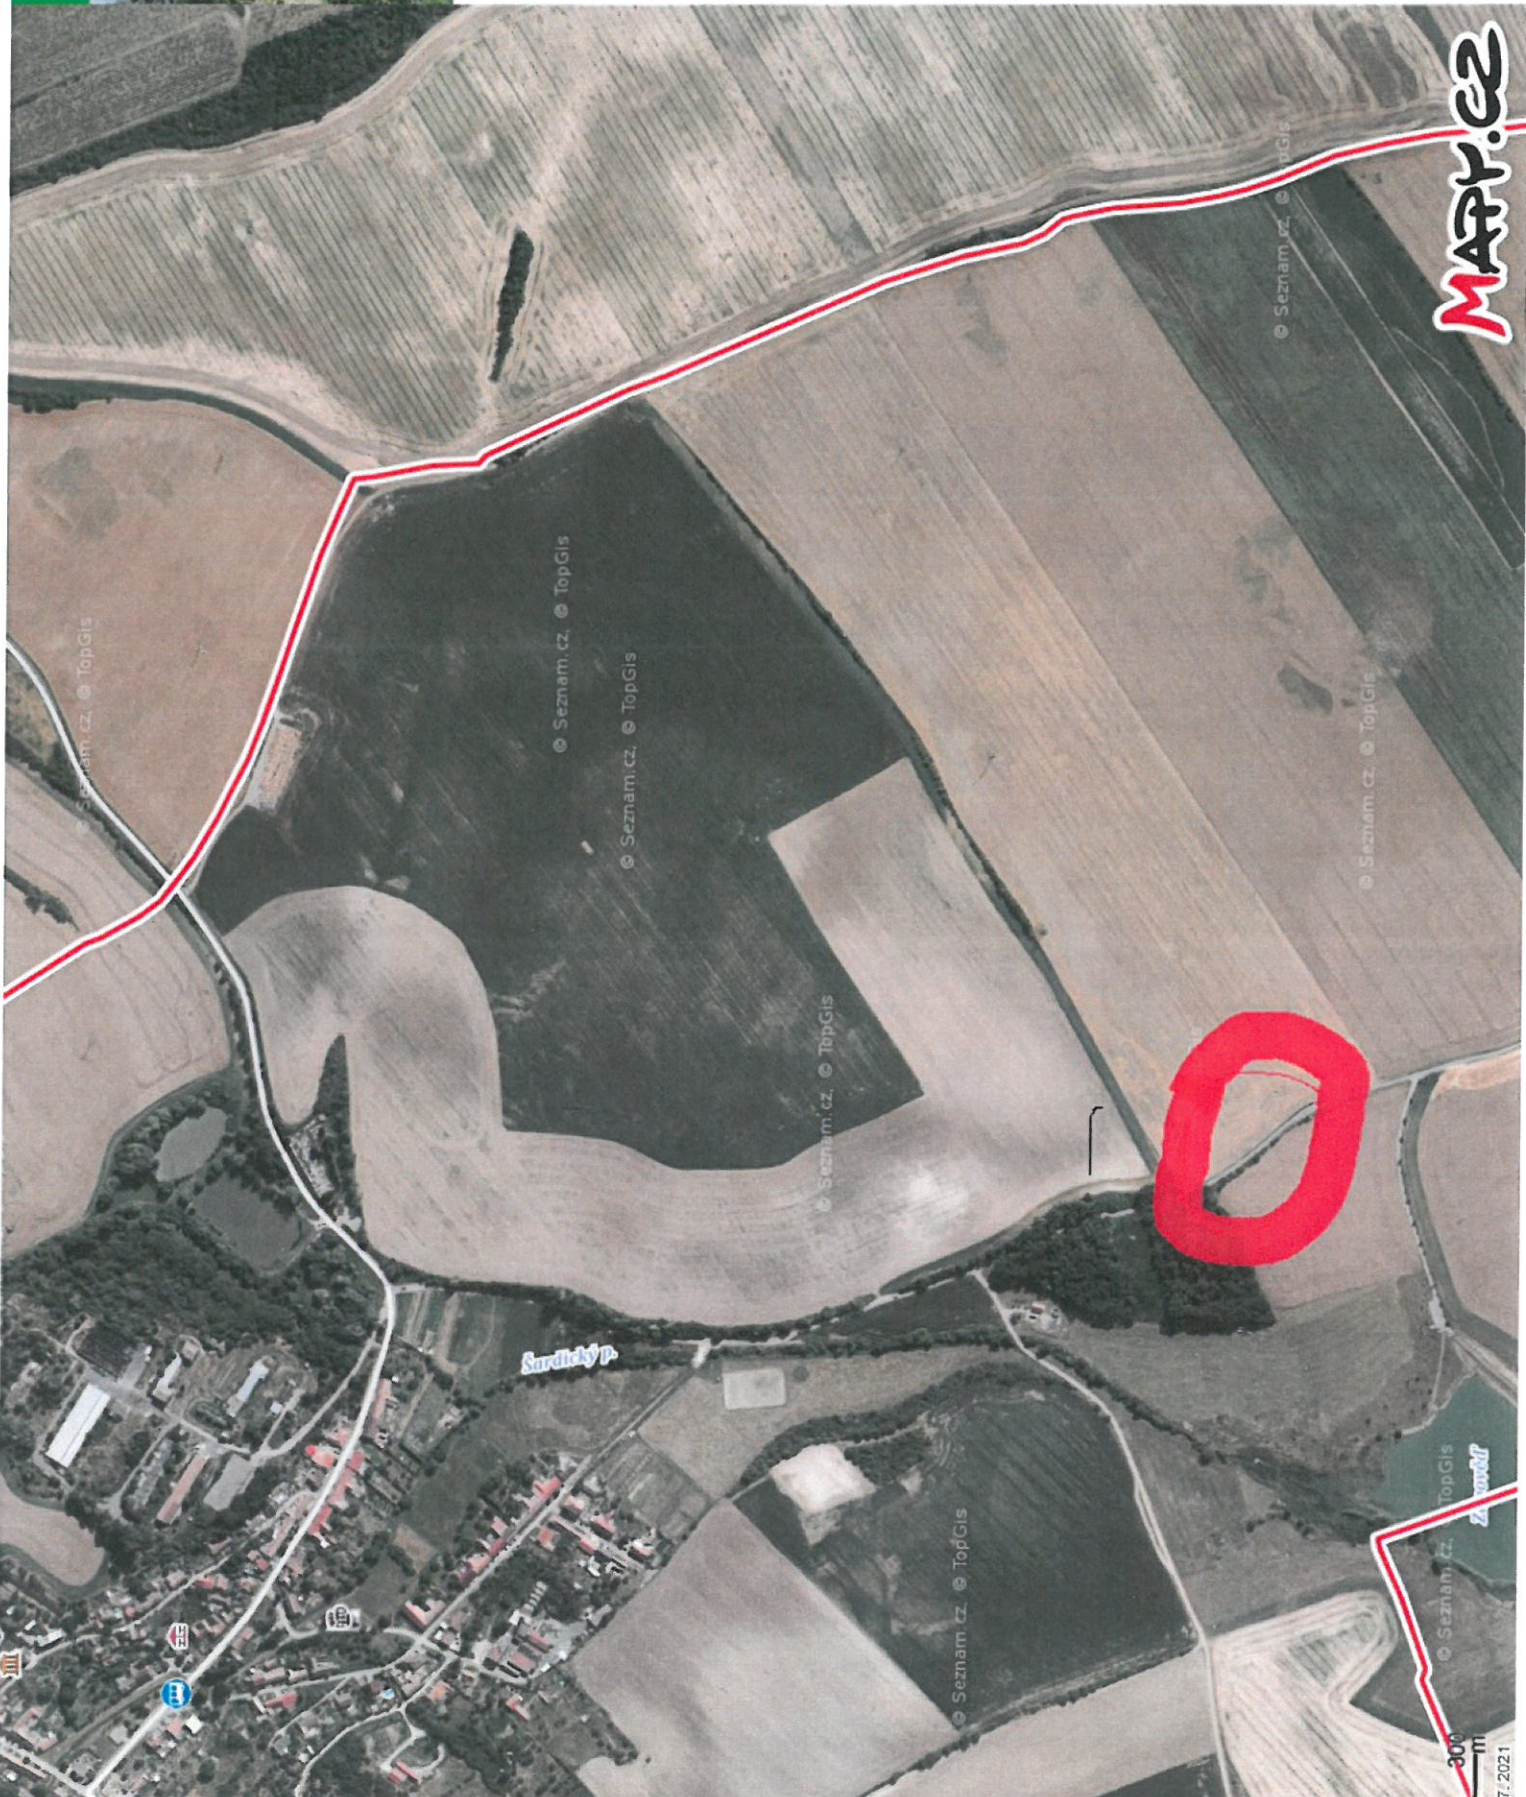

MAPY.CZ

7. 2021