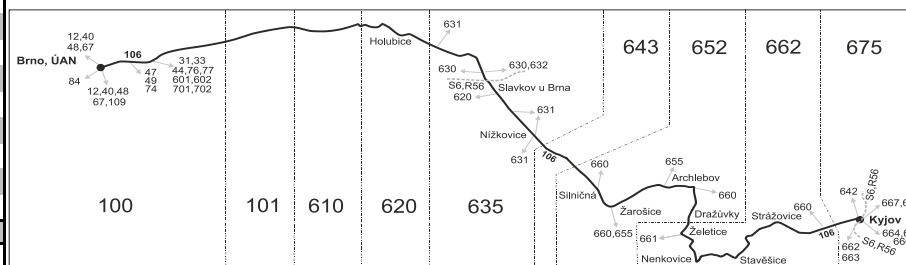

Číslo spoje:		402	204	206	208	210	212	214	216	218
Úsek	Zóna Zastávka	Ⓢ[†] ♿	Ⓢ[†]	Ⓢ[†]	Ⓢ[†]	Ⓢ[†]	Ⓢ[†]	Ⓢ[†]16	Ⓢ[†]16	Ⓢ[†]10
	675 Kyjov, aut.st.	3:57	6:27	8:27	10:27	12:27	14:27	16:27	18:27	20:27
	675 Kyjov, nem.	3:59	6:29	8:29	10:29	12:29	14:29	16:29	18:29	20:29
	662 Strážovice	4:06	6:36	8:36	10:36	12:36	14:36	16:36	18:36	20:36
	662 Stavěšice	4:10	6:40	8:40	10:40	12:40	14:40	16:40	18:40	20:40
	662 Nenkovice, škola	4:13	6:43	8:43	10:43	12:43	14:43	16:43	18:43	20:43
	662 Nenkovice, ObÚ (z)	4:14	6:44	8:44	10:44	12:44	14:44	16:44	18:44	20:44
	662 Nenkovice, u kašny	4:15	6:45	8:45	10:45	12:45	14:45	16:45	18:45	20:45
	662 Želetice	4:18	6:48	8:48	10:48	12:48	14:48	16:48	18:48	20:48
	662 Želetice, statek (z)	4:19	6:49	8:49	10:49	12:49	14:49	16:49	18:49	20:49
	652 Dražůvky	4:23	6:53	8:53	10:53	12:53	14:53	16:53	18:53	20:53
	652 Archlebov	4:27	6:57	8:57	10:57	12:57	14:57	16:57	18:57	20:57
	⇒ 655 Násedlovice	4:27	6:57	8:57	10:57	12:57	14:57	16:57	18:57	20:57
	⇒ 655 Zdáňice	4:42	7:02	9:02	11:02	13:02	15:02	17:02	19:02	21:02
	⇒ 660 Dambořice		6:57			12:57	14:57		18:57	
	⇒ 660 Kyjov		7:12			13:02		17:02		21:02
	652 Žarošice	4:32	7:02	9:02	11:02	13:02	15:02	17:02	19:02	21:02
	652 Žarošice, škola (z)	4:33	7:03	9:03	11:03	13:03	15:03	17:03	19:03	21:03
	652 Žarošice, Silničná, rozc.Uhřice	4:36	7:06	9:06	11:06	13:06	15:06	17:06	19:06	21:06
	643 Žarošice, Zdravá Voda (z)	4:39	7:09	9:09	11:09	13:09	15:09	17:09	19:09	21:09
	643 Žarošice, Těšanka (z)	4:41	7:11	9:11	11:11	13:11	15:11	17:11	19:11	21:11
	635 Heršpice, Bílý Vlč (z)	4:43	7:13	9:13	11:13	13:13	15:13	17:13	19:13	21:13
	635 Nížkovice, rozc.0.3 (z)	4:46	7:16	9:16	11:16	13:16	15:16	17:16	19:16	21:16
	635 Slavkov u Brna, rozc.k žel.st.0.5	4:49	7:19	9:19	11:19	13:19	15:19	17:19	19:19	21:19
	635 Slavkov u Brna, aut.st.	4:52	7:22	9:22	11:22	13:22	15:22	17:22	19:22	21:22
	635 Velešovice, rozc.1.0 (z)	4:58	7:28	9:28	11:28	13:28	15:28	17:28	19:28	21:28
	620 * Holubice, nadjezd (z)	5:00	7:30	9:30	11:30	13:30	15:30	17:30	19:30	21:30
	100 * Brno, Tržní (x)	5:13	7:43	9:43	11:43	13:43	15:43	17:43	19:43	21:43
	⇒ N94 Brno, Hlavní nádraží.	5:20								
N	100 Brno, ÚAN Zvonařka	5:17	7:47	9:47	11:47	13:47	15:47	17:47	19:47	21:47

Vysvětlivky:

- ⇒ spoje navazující na linku 106
- (z) zastávka celodenně na znamení
- (x) zastávka v prac.dnech od 19 do 6 hodin, v sobotu a neděli celodenně na znamení
- ♿ spoj s bezbariérově přístupným vozidlem
- Ⓢ jede v sobotu
- † jede v neděli a ve státem uznávané svátky
- **10** nejede 24.12. a 31.12.
- **16** nejede 24.12.
- Spoje projíždějí mezi zastávkami Brno, Tržní a Holubice, nadjezd přes tarifní zóny 101 a 610
- Vzhledem ke stavebnímu stavu zastávek nelze garantovat bezbariérový nástup do a výstup z vozidla na všech zastávkách.
- N úsekovou jízdenku nelze vydat

Šťastnou cestu s IDS JMK