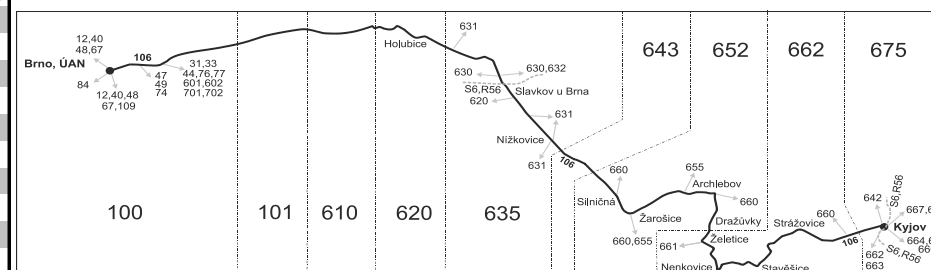

Číslo spoje:		401	203	205	207	209	211	213	215	217
Úsek	Zóna Zastávka	Ⓢ†	Ⓢ†	Ⓢ†	Ⓢ†	Ⓢ†	Ⓢ†	Ⓢ†16	Ⓢ†16	Ⓢ†10
N	100 Brno, ÚAN Zvonařka	6:12	8:12	10:12	12:12	14:12	16:12	18:12	20:12	22:42
	100 * Brno, Tržní (x)	6:16	8:16	10:16	12:16	14:16	16:16	18:16	20:16	22:46
	620 * Holubice, nadjezd (z)	6:29	8:29	10:29	12:29	14:29	16:29	18:29	20:29	22:59
	635 Velešovice, rozc.1.0 (z)	6:31	8:31	10:31	12:31	14:31	16:31	18:31	20:31	23:01
	635 Slavkov u Brna, aut.st.	6:37	8:37	10:37	12:37	14:37	16:37	18:37	20:37	23:07
	635 Slavkov u Brna, rozc.k žel.st.0.5	6:40	8:40	10:40	12:40	14:40	16:40	18:40	20:40	23:10
	635 Nížkovice, rozc.0.3 (z)	6:43	8:43	10:43	12:43	14:43	16:43	18:43	20:43	23:13
	635 Heršpice, Bílý Vlk (z)	6:46	8:46	10:46	12:46	14:46	16:46	18:46	20:46	23:16
	643 Žarošice, Těšanka (z)	6:48	8:48	10:48	12:48	14:48	16:48	18:48	20:48	23:18
	643 Žarošice, Zdravá Voda (z)	6:50	8:50	10:50	12:50	14:50	16:50	18:50	20:50	23:20
	652 Žarošice, Silničná, rozc.Uhřice	6:53	8:53	10:53	12:53	14:53	16:53	18:53	20:53	23:23
	⇒ 660 Dambořice									23:23
	652 Žarošice, škola (z)	6:56	8:56	10:56	12:56	14:56	16:56	18:56	20:56	23:26
	652 Žarošice	6:57	8:57	10:57	12:57	14:57	16:57	18:57	20:57	23:27
	⇒ 655 Násedlovice	7:02	9:02	11:02	13:02	15:02	16:17:02	19:02	10:21:02	23:32
	⇒ 655 Ždánice	6:57	8:57	10:57	12:57	14:57	16:16:57	18:57	10:20:57	23:27
	⇒ 660 Dambořice	7:02			13:02	15:02		19:02		
	⇒ 660 Kyjov	7:07			12:57		16:16:57		10:20:57	
	652 Archlebov	7:02	9:02	11:02	13:02	15:02	17:02	19:02	21:02	23:32
	652 Dražůvky	7:06	9:06	11:06	13:06	15:06	17:06	19:06	21:06	23:36
	662 Želetice, statek (z)	7:10	9:10	11:10	13:10	15:10	17:10	19:10	21:10	23:40
	662 Želetice	7:11	9:11	11:11	13:11	15:11	17:11	19:11	21:11	23:41
	662 Nenkovice, u kašny	7:14	9:14	11:14	13:14	15:14	17:14	19:14	21:14	23:44
	662 Nenkovice, ObÚ (z)	7:15	9:15	11:15	13:15	15:15	17:15	19:15	21:15	23:45
	662 Nenkovice, škola	7:16	9:16	11:16	13:16	15:16	17:16	19:16	21:16	23:46
	662 Stavěšice	7:19	9:19	11:19	13:19	15:19	17:19	19:19	21:19	23:49
	662 Strážovice	7:23	9:23	11:23	13:23	15:23	17:23	19:23	21:23	23:53
	675 Kyjov, nem.	7:30	9:30	11:30	13:30	15:30	17:30	19:30	21:30	0:00
	675 Kyjov, aut.st.	7:32	9:32	11:32	13:32	15:32	17:32	19:32	21:32	0:02

Vysvětlivky:

- ⇒ spoje navazující na linku 106
- (x) zastávka v prac.dnech od 19 do 6 hodin, v sobotu a neděli celodenně na znamení
- (z) zastávka celodenně na znamení
- ♿ spoj s bezbariérově přístupným vozidlem
- Ⓢ jede v sobotu

† jede v neděli a ve státem uznávané svátky

10 nejede 24.12. a 31.12.

16 nejede 24.12.

N úsekovou jízdenku nelze vydat

Šťastnou cestu s IDS JMK

* Spoje projíždějí mezi zastávkami Brno, Tržní a Holubice, nadjezd přes tarifní zóny 101 a 610