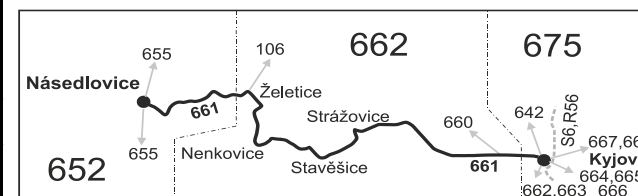

661

Kyjov - Želetice - Násedlovice

Integrovaný dopravní systém Jihomoravského kraje

Informace a podněty: 5 4317 4317, www.idsjmk.cz

Platí od 11.12.2022

Linka 729661: Přepravu zajišťuje: ČSAD Kyjov Bus a.s., Boršovská 2228, 697 34 Kyjov

PRACOVNÍ DNY								SOBOTA + NEDĚLE
Číslo spoje:	161	163	101	103	1	3		201
Úsek	Zóna	Zastávka	⌘56 Z	⌘57	♿	⌘	⌘	⌘†10
675	Kyjov, aut.st.		5:37	6:17	14:27	15:27	18:27	22:37
675	Kyjov, nem.		5:39	6:19	14:29	15:29	18:29	22:39
662	Strážovice		5:46	6:26	14:36	15:36	18:36	22:46
662	Stavěšice		5:50	6:30	14:40	15:40	18:40	22:50
662	Nenkovice, škola		5:53	6:33	14:43	15:43	18:43	22:53
662	Nenkovice, ObÚ (z)		5:54	6:34	14:44	15:44	18:44	22:54
662	Nenkovice, u kašny		5:55	6:35	14:45	15:45	18:45	22:55
662	Želetice		5:58	6:38	14:48	15:48	18:48	22:58
662	Želetice, statek (z)		5:59	6:39	14:49	15:49	18:49	22:59
652	Násedlovice, mlýn		6:02	6:44	14:54	15:54	18:54	23:04
	⇒ 655 Čejč			6:44				
	⇒ 655 Žarošice, Ždánice		6:02					
652	Násedlovice, u hřiště (z)			6:46	14:56	15:56	18:56	23:06
652	Násedlovice			6:47	14:57	15:57	18:57	23:07

Vysvětlivky:

- ⇒ spoje navazující na linku 661
- (z) zastávka celodenně na znamení
- ♿ spoj s bezbariérově přístupným vozidlem
- ⌘ jede v pracovních dnech
- Ⓢ jede v sobotu
- † jede v neděli a ve státem uznávané svátky
- 10 nejede 24.12. a 31.12.
- 56 nejede od 23.12. do 2.1. a od 3.7. do 1.9.
- 57 jede od 23.12. do 2.1. a od 3.7. do 1.9.
- Z pokračuje jako linka 655 do zastávky Žarošice, kde je návaznost na spoj 10 linky 106 do Brna